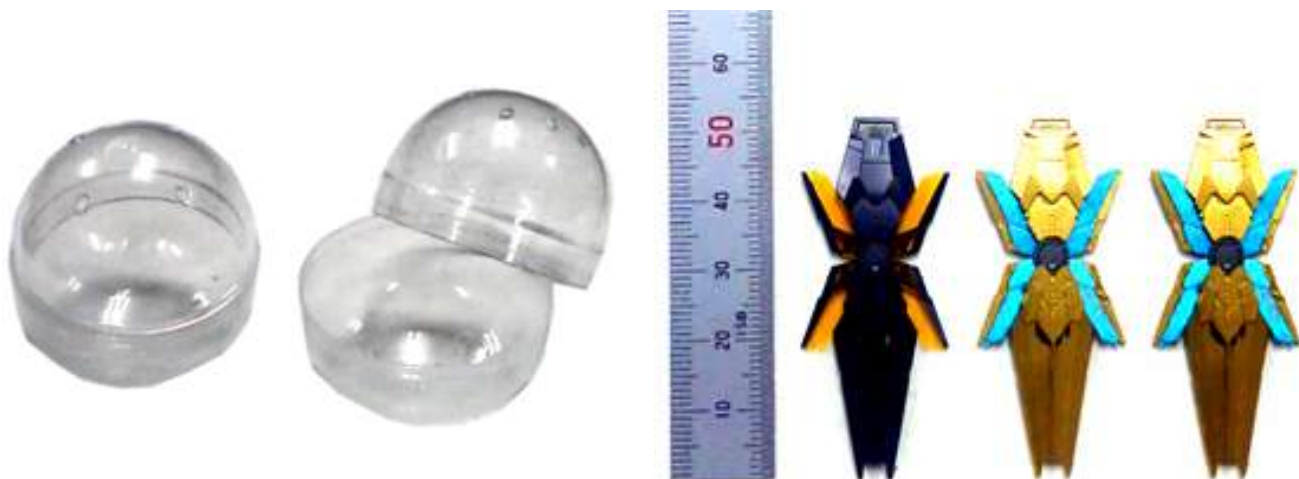

(^^)/ ここから先は、宣伝だ！(ウソ)

カプセル トイ『ユニコーン・ハンド スピナー』、
ゲト♪ 3回まわして、バンシィ1、フェネクス2。
もう壊れたけど みんな大好き、1/288！